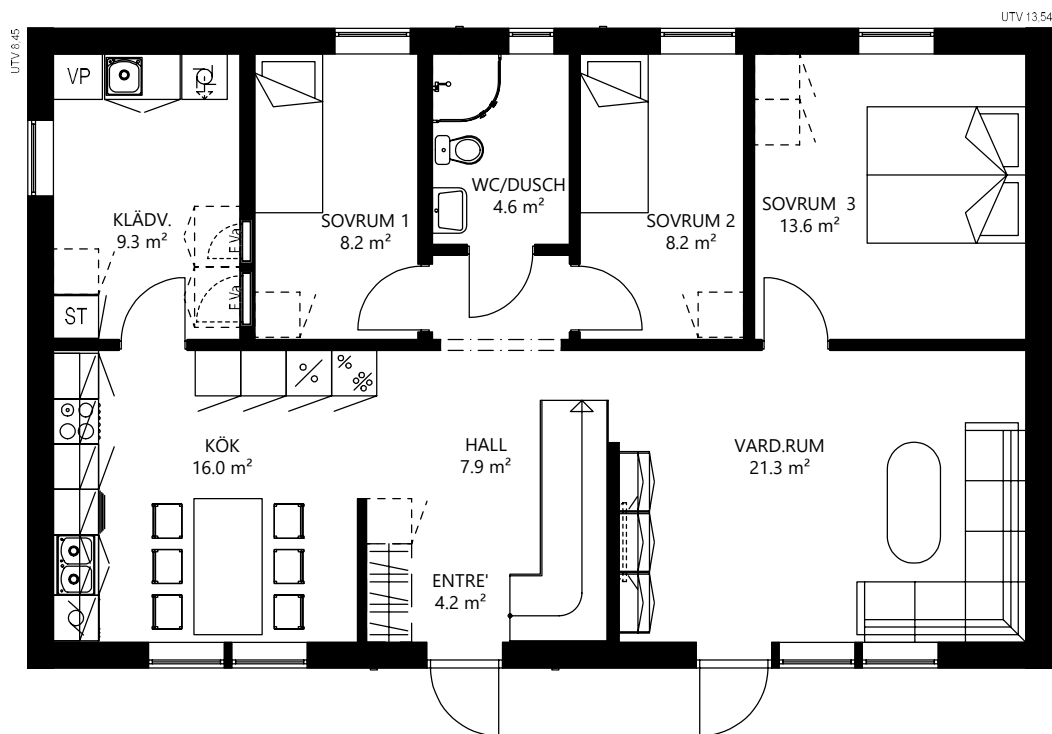

Favorit

* Det kan förekomma tillval på illustrationer och ritningar

Typ:	1,5-plan
BOA:	100 kvm
Golvyta ÖV:	89 kvm
BYA:	114 kvm
Taklutning:	38°
Rum:	4 st
Sovrum:	3 st

UTMÄRKT

Pris från - 741 000 kr

VI SKAPAR HUS ATT TRIVAS I

010-495 27 60

nyckelhus.se

kontakt@nyckelhus.se

UTMÄRKT

Vill ni ha umgängesytorna mot husets entrésida passar Utmärkt helt perfekt! Med tre sovrum så finns det plats för familjen redan från början. Förhållandevis mycket utrymme på relativt liten yta känns extra bra.