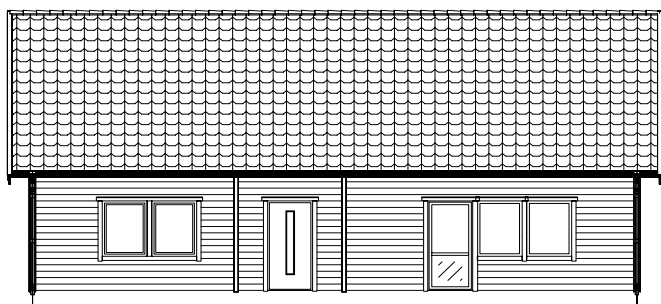

Favorit

* Det kan förekomma tillval på illustrationer och ritningar

Typ:	1,5-plan
BOA:	100 kvm
Golvyta ÖV:	89 kvm
BYA:	114 kvm
Taklutning:	38°
Rum:	4 st
Sovrum:	3 st

UTMÄRKT

Pris från - 741 000 kr

VI SKAPAR HUS ATT TRIVAS I

010-495 27 60

nyckelhus.se

kontakt@nyckelhus.se

UTMÄRKT

Vill ni ha umgängesytorna mot husets entrésida passar Utmärkt helt perfekt! Med tre sovrum så finns det plats för familjen redan från början. Förhållandevis mycket utrymme på relativt liten yta känns extra bra.